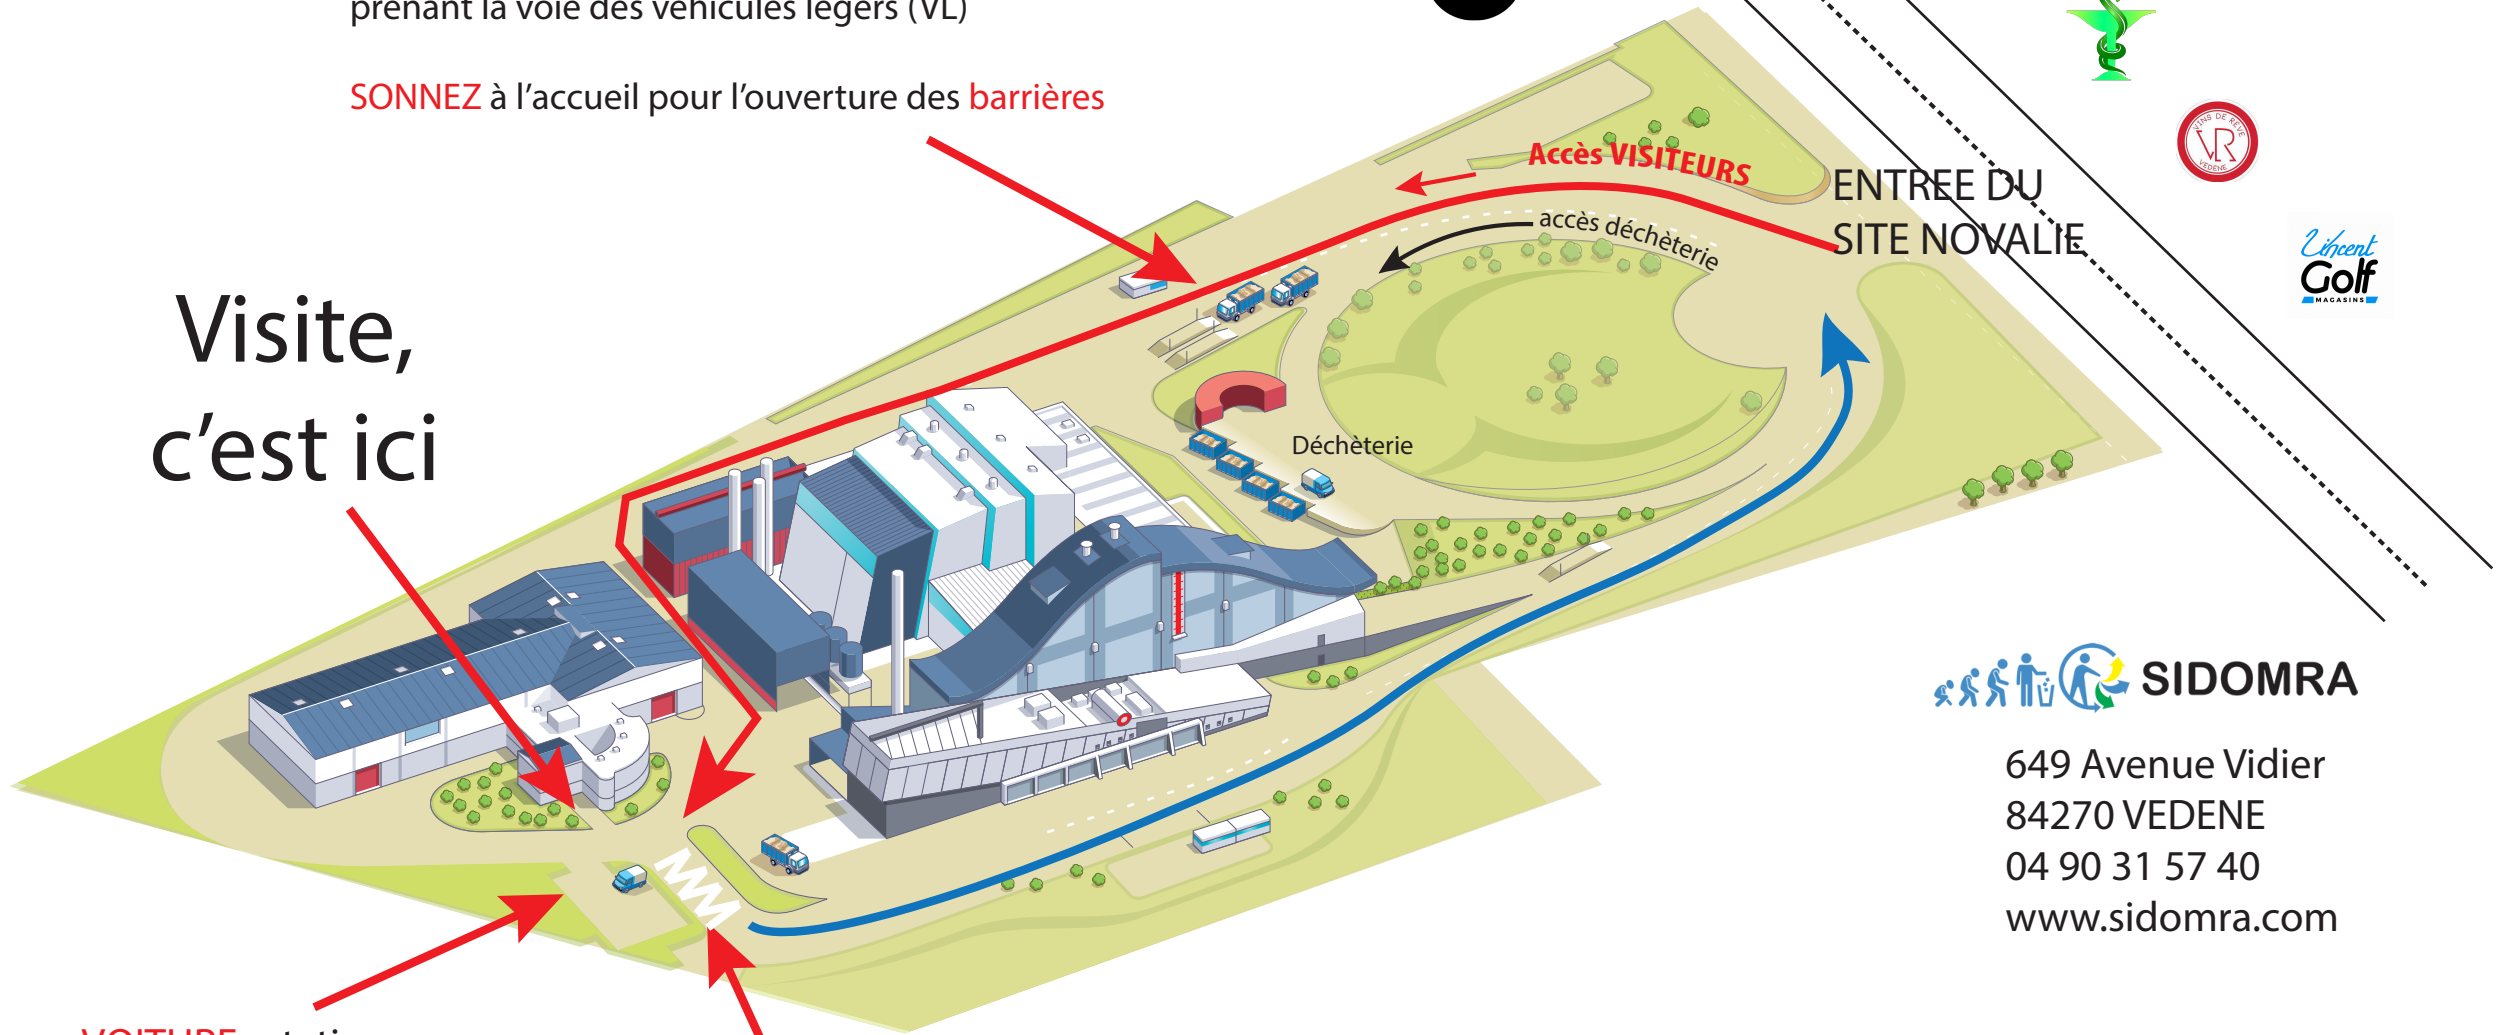

SCOLAIRE EN BUS : entrez sur le site en empruntant le pont bascule.

PARTICULIERS EN VOITURE : entrez sur le site en prenant la voie des véhicules légers (VL)

SONNEZ à l'accueil pour l'ouverture des **barrières**

Visite,
c'est ici

VOITURE : stationnez sur le parking, garez vous en marche arrière

BUS : Garez vous sur les zébras.

 **SIDOMRA**

649 Avenue Vidier
84270 VEDENE
04 90 31 57 40
www.sidomra.com